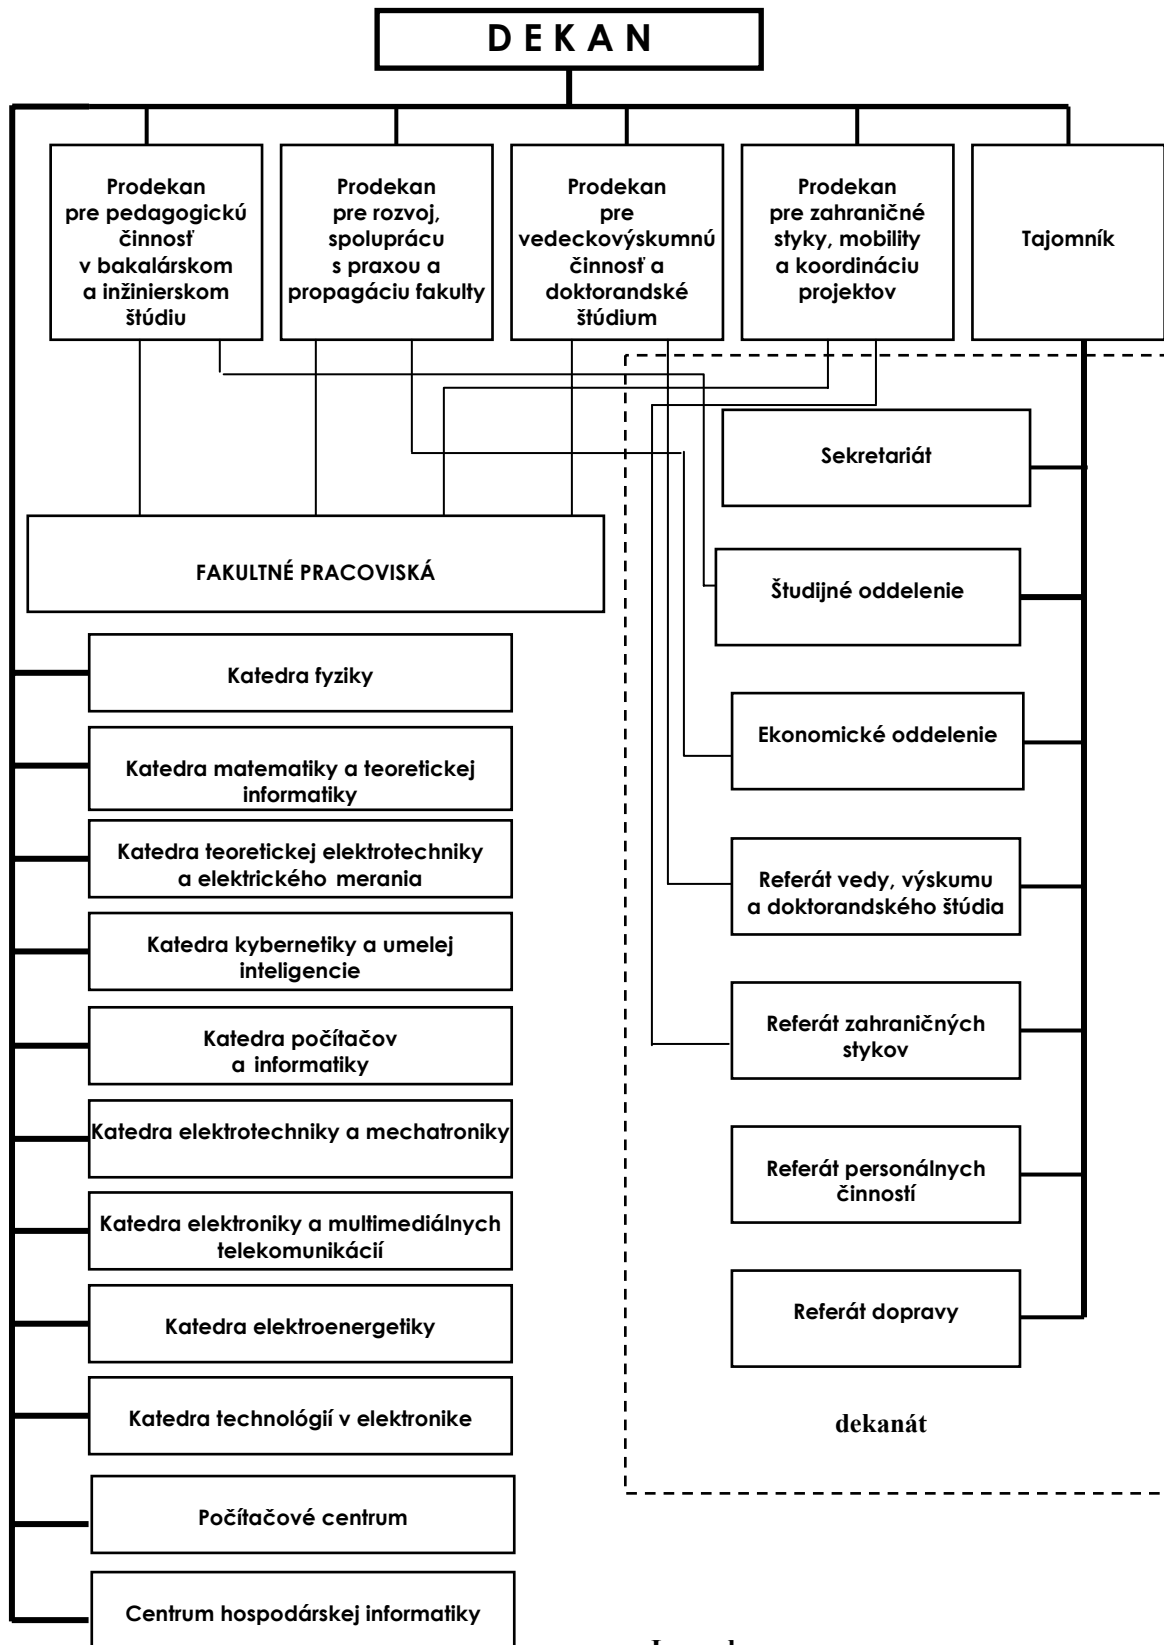

Príloha č. 1
Organizačného poriadku
Fakulty elektrotechniky a informatiky

Legenda:
 - priame riadenie ———
 - metodické riadenie - - - - -

Obr. 1. Schéma organizačnej štruktúry fakulty